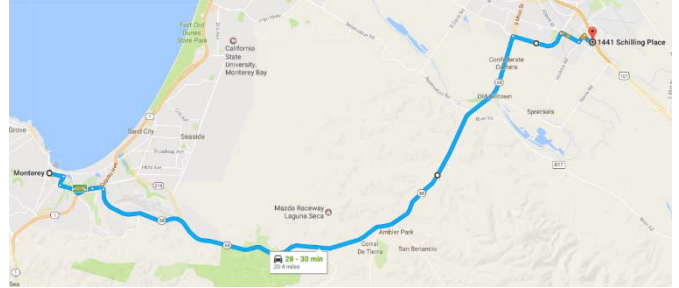

From the North

- Take **Hwy 101 S/US-101 S**
- Take **Exit 326A / Airport Blvd** (0.2 mi)
- Continue onto **Airport Blvd.** (0.2 mi)
- Continue straight onto **Schilling PI** 0.2 mi)
- Turn left into **1441 Schilling Place**
- Follow signs to the Elections Office.

From the South

- Take **Hwy 101 US-101 N**
- Use left lane to take the **Abbot St Exit**
- Continue onto **Abbott St** (2.8 mi)
- Turn right onto **Harkins Rd** (0.2 mi)
- Turn right onto **Schilling PI** (0.2 mi)
- Continue straight onto **Schilling PI** 0.2 mi)
- Turn left into **1441 Schilling Place**
- Follow signs to the Elections Office.

[View Larger Map](#)

Direcciones viajando desde

Monterey

- Tome **California 1** y siga en **CA-1 N/CA-68 E** (cerca de 0.2 mi)
- Tome la salida en **CA-68 E/Monterey Salinas Hwy/Salinas Hwy** y continúe hacia Salinas (16.0 mi)
- Gire a la derecha en **E Blanco Rd** (1.4 mi)
- Gire a la derecha en **Abbott St** (0.6 mi)
- Gire a la izquierda en **Harkins Rd** (0.2 mi)
- Gire a la derecha en **Schilling PI** (0.2 mi)
- Gire a la izquierda en **1441 Schilling Place**
- Siga los letreros hacia la oficina de elecciones.

Marina

- Tome **Co Rd G17/Reservation Rd**
- Gire a la izquierda en **Blanco Rd** (7.8 mi)
- Gire a la derecha en **Abbott St** (0.6 mi)
- Gire a la izquierda den **Harkins Rd** (0.2 mi)
- Gire a la derecha en **Schilling PI** (0.2 mi)
- Gire a la izquierda en **1441 Schilling Place**
- Siga los letreros hacia la oficina de elecciones.