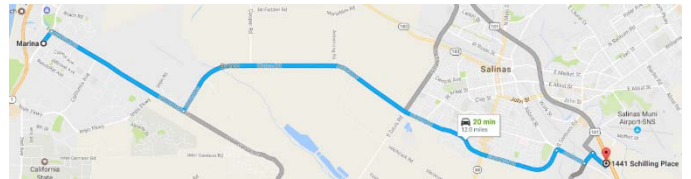

From the South

- Take **Hwy 101 US-101 N**
- Use left lane to take the **Abbot St Exit**
- Continue onto **Abbott St** (2.8 mi)
- Turn right onto **Harkins Rd** (0.2 mi)
- Turn right onto **Schilling PI** (0.2 mi)
- Continue straight onto **Schilling PI** 0.2 mi)
- Turn left into **1441 Schilling Place**
- Follow signs to the Elections Office.

[View Larger Map](#)

Direcciones viajando desde

Monterey

- Tome **California 1** y siga en **CA-1 N/CA-68 E** (cerca de 0.2 mi)
- Tome la salida en **CA-68 E/Monterey Salinas Hwy/Salinas Hwy** y continúe hacia Salinas (16.0 mi)
- Gire a la derecha en **E Blanco Rd** (1.4 mi)
- Gire a la derecha en **Abbott St** (0.6 mi)
- Gire a la izquierda en **Harkins Rd** (0.2 mi)
- Gire a la derecha en **Schilling PI** (0.2 mi)
- Gire a la izquierda en **1441 Schilling Place**
- Siga los letreros hacia la oficina de elecciones.

Marina

- Tome **Co Rd G17/Reservation Rd**
- Gire a la izquierda en **Blanco Rd** (7.8 mi)
- Gire a la derecha en **Abbott St** (0.6 mi)
- Gire a la izquierda den **Harkins Rd** (0.2 mi)
- Gire a la derecha en **Schilling PI** (0.2 mi)
- Gire a la izquierda en **1441 Schilling Place**
- Siga los letreros hacia la oficina de elecciones.

El Norte

- Tome **Hwy 101 S/US-101 S**
- Tome la Salida **326A / Airport Blvd** (0.2 mi)
- Siga sobre **Airport Blvd.** (0.2 mi)
- Siga recto hacia **Schilling PI** 0.2 mi)
- Gire a la izquierda en **1441 Schilling Place**
- Siga los letreros hacia la oficina de elecciones.