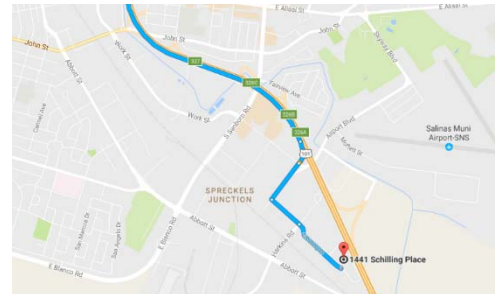

El Norte

- Tome **Hwy 101 S/US-101 S**
- Tome la Salida **326A / Airport Blvd** (0.2 mi)
- Siga sobre **Airport Blvd.** (0.2 mi)
- Siga recto hacia **Schilling PI** 0.2 mi)
- Gire a la izquierda en **1441 Schilling Place**
- Siga los letreros hacia la oficina de elecciones.